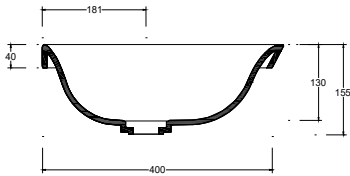

Lavabo in ceramica sottopiano senza troppopieno e lato inferiore smaltato. Piletta esclusa.

Undercount ceramic washbasin without overflow and enamelled bottom. Drain not included.

COLORI OPACHI/MATT COLORS

COLORI LUCIDI/GLOSSY COLORS

Installazione Installation		Incasso Fitted	Dimensioni Dimensions		Ø42 x 4h cm
Troppopieno Overflow		Senza troppopieno Without overflow	Peso Weight		5,50 kg
Piletta Drain		Scarico libero ø 7,2 cm Free flow ø 7,2 cm	Capienza vasca Tank capacity		10,00 Lt
			Fissaggi Hardware		Inclusi Included
Smaltatura Enamelled		Lato inferiore Bottom	Pallet		100 x 120 x h160 → 36 pz. 100 x 120 x h220 → 52 pz.

CE EN 14688 - CL00

Sezione A-A
Section A-A

Vista superiore
Top view

Vista posteriore
Back view

■ Dima di taglio

NB Le misure indicate possono subire una variazione dello 0,8 % circa, dovuta ad un'usura degli stampi o a piccole variazioni delle caratteristiche tecniche relative alle materie prime che compongono l'impasto.
NB Dimensions shown are subject to a variation of about 0,8 %, due to wear of molds or because of small changes in the technical specification of the raw materials of the dough.