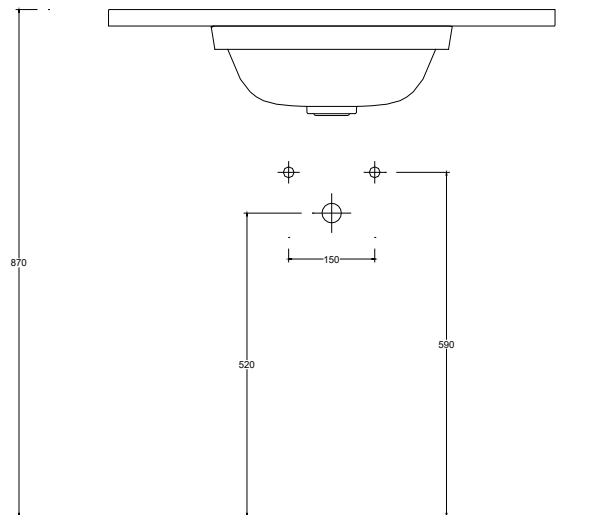

COLORI LUCIDI/GLOSSY COLORS

Installazione Installation		Incasso Fitted	Dimensioni Dimensions		Ø42 x 4h cm
Troppopieno Overflow		Senza troppopieno Without overflow	Peso Weight		5,50 kg
Piletta Drain		Scarico libero ø 7,2 cm Free flow ø 7,2 cm	Capienza vasca Tank capacity		10,00 Lt
			Fissaggi Hardware		Inclusi Included
Smaltatura Enamelled		Lato inferiore Bottom	Pallet		100 x 120 x h160 → 36 pz. 100 x 120 x h220 → 52 pz.

CE EN 14688 - CL00

Sezione A-A
Section A-A

Vista superiore
Top view

Vista posteriore
Back view

■ Dima di taglio

NB Le misure indicate possono subire una variazione dello 0,8 % circa, dovuta ad un'usura degli stampi o a piccole variazioni delle caratteristiche tecniche relative alle materie prime che compongono l'impasto.
NB Dimensions shown are subject to a variation of about 0,8 %, due to wear of molds or because of small changes in the technical specification of the raw materials of the dough.