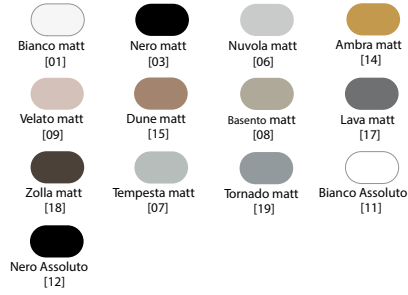

Lavabo in ceramica sottopiano senza troppopieno e lato inferiore smaltato. Piletta esclusa.

Undercount ceramic washbasin without overflow and enamelled bottom. Drain not included.

COLORI OPACHI/MATT COLORS

COLORI LUCIDI/GLOSSY COLORS

Installazione Installation		Incasso Fitted	Dimensioni Dimensions		Ø42 x 4h cm
Troppopieno Overflow		Senza troppopieno Without overflow	Peso Weight		5,50 kg
Piletta Drain		Scarico libero ø 7,2 cm Free flow ø 7,2 cm	Capienza vasca Tank capacity		10,00 Lt
			Fissaggi Hardware		Inclusi Included
Smaltatura Enamelled		Lato inferiore Bottom	Pallet		100 x 120 x h160 → 36 pz. 100 x 120 x h220 → 52 pz.